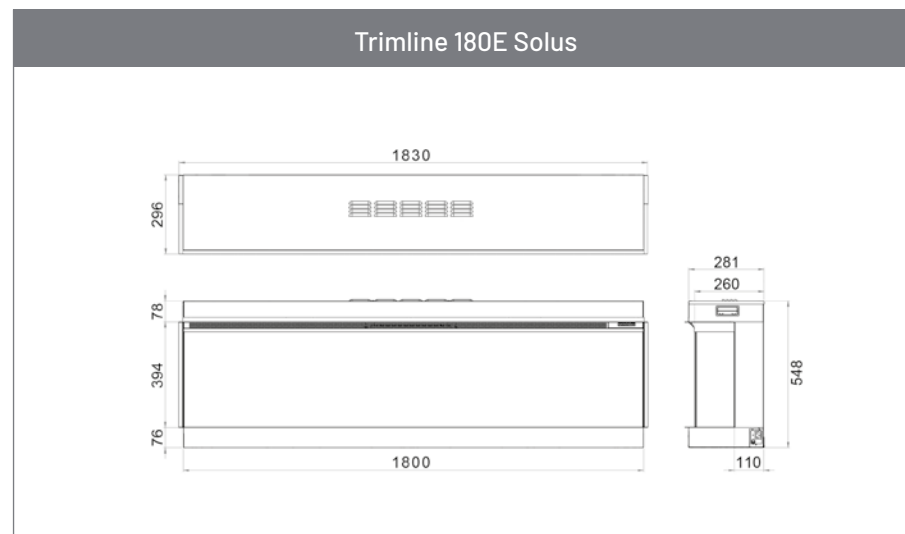

Modèles de face-, panoramique- et d'angle DIMENSIONS

Toutes les dimensions sont indiquées en millimètres