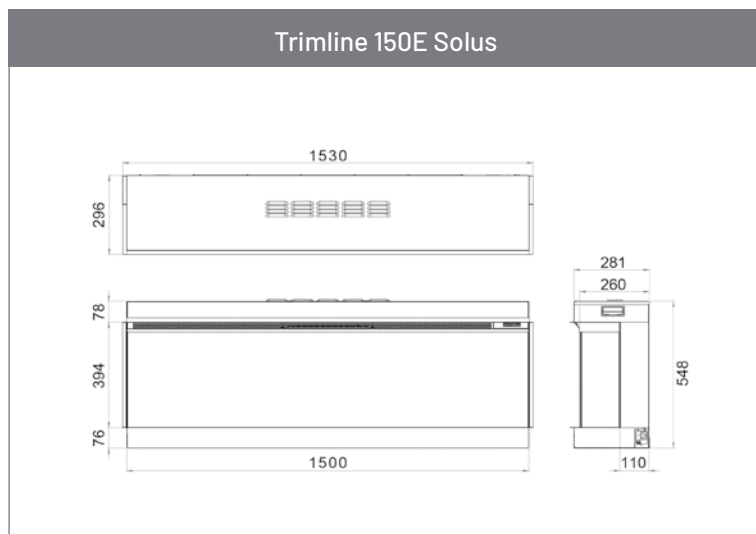

Modèles de face-, panoramique- et d'angle DIMENSIONS

Toutes les dimensions sont indiquées en millimètres