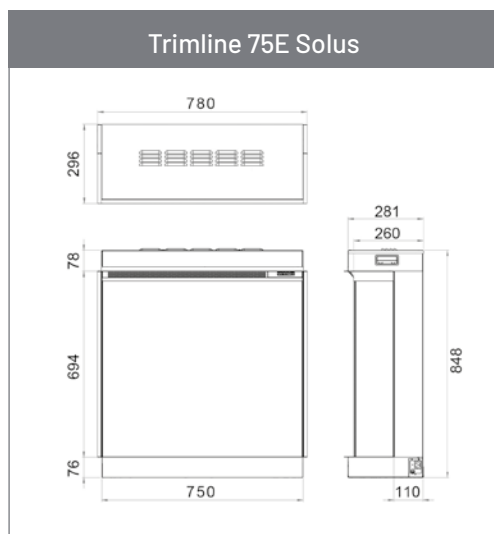

Modèles de face-, panoramique- et d'angle DIMENSIONS

Toutes les dimensions sont indiquées en millimètres