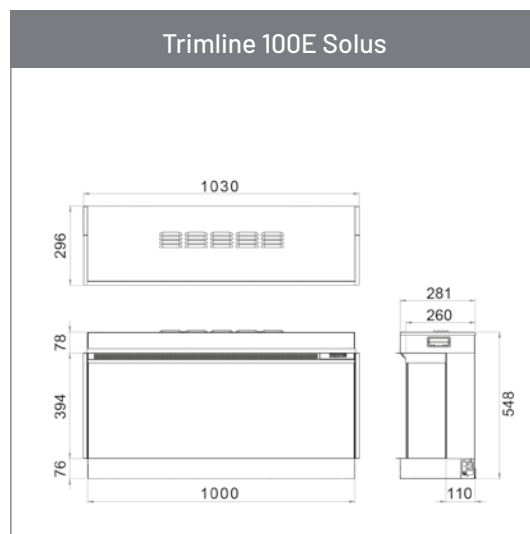

Modèles de face-, panoramique- et d'angle DIMENSIONS

Toutes les dimensions sont indiquées en millimètres