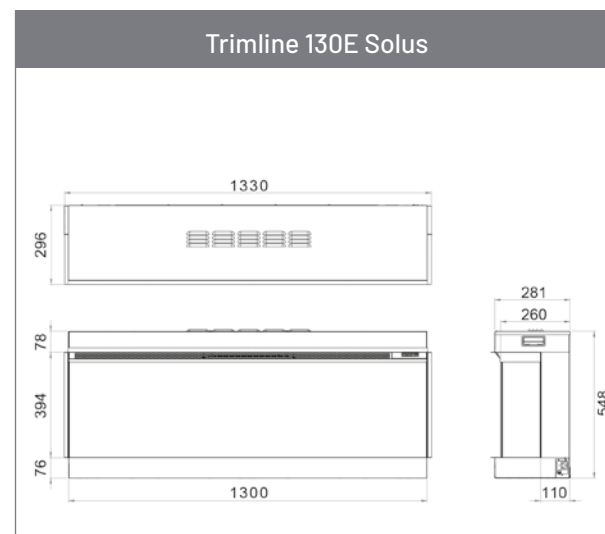

Modèles de face-, panoramique- et d'angle DIMENSIONS

Toutes les dimensions sont indiquées en millimètres