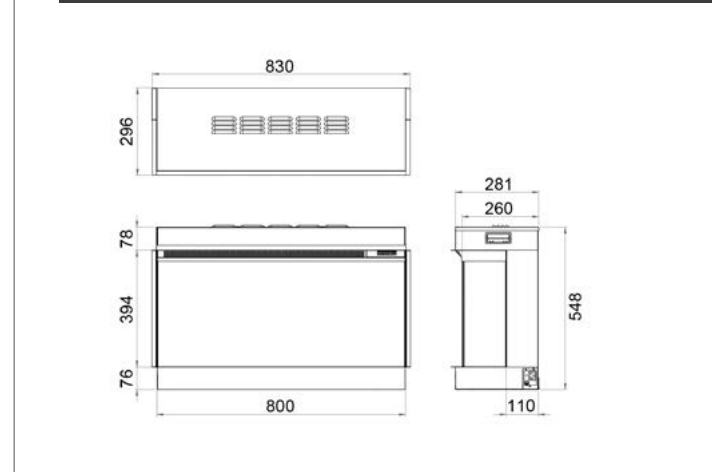

Alle modellen worden geleverd met afstandsbediening

Front, Panorama, Hoek iX serie

PRODUCTAFMETINGEN

Trimline iX18

Trimline iX15

Trimline iX13

Trimline iX10

Alle afmetingen zijn in millimeters.

Front, Panorama, Hoek model

PRODUCTAFMETINGEN

Alle afmetingen zijn in millimeters.

Front, Panorama, Hoek model

PRODUCTAFMETINGEN

Trimline 150E Solus

Trimline 130E Solus

Trimline 100E Solus

Trimline 80E Solus

Trimline 75E Solus

Alle afmetingen zijn in millimeters.

Vrijstaande haarden

PRODUCTAFMETINGEN

Trimline 60E Insert

Logstore kachels

Trimline Bassington