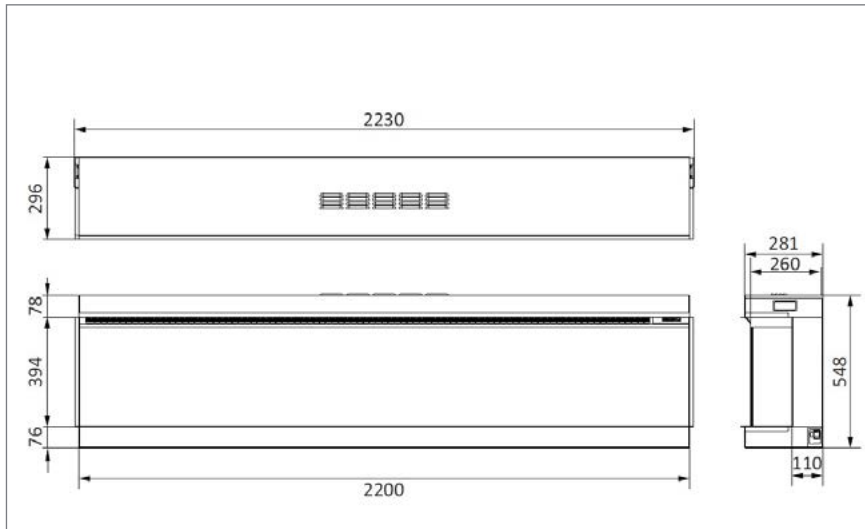

Alle modellen worden geleverd met afstandsbediening

Front, Panorama, Hoek iX serie

PRODUCTAFMETINGEN

Trimline iX18

Trimline iX15

Trimline iX13

Trimline iX10

Alle afmetingen zijn in millimeters.

Front, Panorama, Hoek model

PRODUCTAFMETINGEN

Alle afmetingen zijn in millimeters.

Front, Panorama, Hoek model

PRODUCTAFMETINGEN

Trimline 150E Solus

Trimline 130E Solus

Trimline 100E Solus