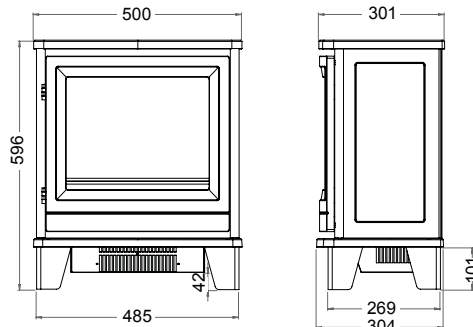

Alle modellen worden geleverd met afstandsbediening

Front, Panorama, Hoek iX serie

PRODUCTAFMETINGEN

Trimline iX18

Trimline iX15

Trimline iX13

Trimline iX10

Alle afmetingen zijn in millimeters.

Front, Panorama, Hoek model

PRODUCTAFMETINGEN

Alle afmetingen zijn in millimeters.

Front, Panorama, Hoek model

PRODUCTAFMETINGEN

Trimline 150E Solus

Trimline 130E Solus

Trimline 100E Solus

Trimline 80E Solus

Trimline 75E Solus

Alle afmetingen zijn in millimeters.

Vrijstaande haarden

PRODUCTAFMETINGEN

Trimline 60E Insert

Logstore kachels

Trimline Bassington