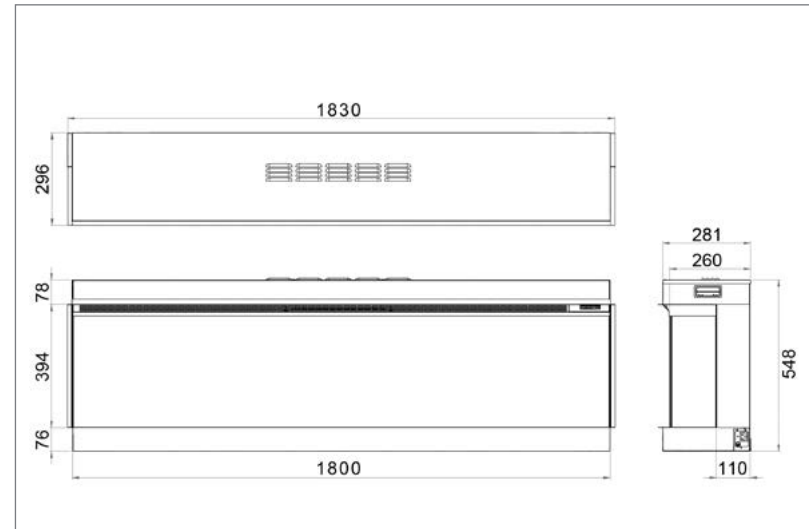

Alle modellen worden geleverd met afstandsbediening

Front, Panorama, Hoek iX serie

PRODUCTAFMETINGEN

Trimline iX18

Trimline iX15

Trimline iX13

Trimline iX10

Alle afmetingen zijn in millimeters.

Front, Panorama, Hoek model

PRODUCTAFMETINGEN

Alle afmetingen zijn in millimeters.

Front, Panorama, Hoek model

PRODUCTAFMETINGEN

Trimline 150E Solus

Trimline 130E Solus

Trimline 100E Solus