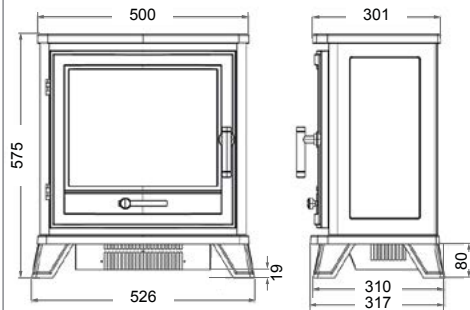

Alle modellen worden geleverd met afstandsbediening

Front, Panorama, Hoek iX serie

PRODUCTAFMETINGEN

Trimline iX18

Trimline iX15

Trimline iX13

Trimline iX10

Alle afmetingen zijn in millimeters.

Front, Panorama, Hoek model

PRODUCTAFMETINGEN

Alle afmetingen zijn in millimeters.

Front, Panorama, Hoek model

PRODUCTAFMETINGEN

Trimline 150E Solus

Trimline 130E Solus

Trimline 100E Solus

Trimline 80E Solus

Trimline 75E Solus

Alle afmetingen zijn in millimeters.

Vrijstaande haarden

PRODUCTAFMETINGEN

Trimline 60E Insert

Logstore kachels

Trimline Bassington