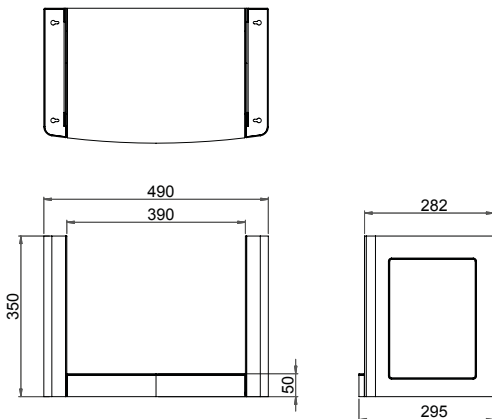

Alle modellen worden geleverd met afstandsbediening

Front, Panorama, Hoek iX serie

PRODUCTAFMETINGEN

Trimline iX18

Trimline iX15

Trimline iX13

Trimline iX10

Alle afmetingen zijn in millimeters.

Front, Panorama, Hoek model

PRODUCTAFMETINGEN

Alle afmetingen zijn in millimeters.

Front, Panorama, Hoek model

PRODUCTAFMETINGEN

Trimline 150E Solus

Trimline 130E Solus

Trimline 100E Solus

Trimline 80E Solus

Trimline 75E Solus

Alle afmetingen zijn in millimeters.

Vrijstaande haarden

PRODUCTAFMETINGEN

Trimline 60E Insert

Logstore kachels

Trimline Bassington