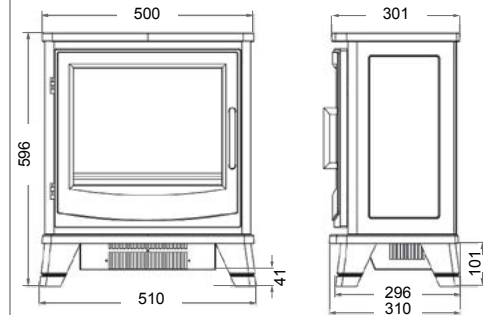

Alle modellen worden geleverd met afstandsbediening

Front, Panorama, Hoek iX serie

PRODUCTAFMETINGEN

Trimline iX18

Trimline iX15

Trimline iX13

Trimline iX10

Alle afmetingen zijn in millimeters.

Front, Panorama, Hoek model

PRODUCTAFMETINGEN

Alle afmetingen zijn in millimeters.

Front, Panorama, Hoek model

PRODUCTAFMETINGEN

Trimline 150E Solus

Trimline 130E Solus

Trimline 100E Solus

Trimline 80E Solus

Trimline 75E Solus

Alle afmetingen zijn in millimeters.

Vrijstaande haarden

PRODUCTAFMETINGEN

Trimline 60E Insert

Logstore kachels

Trimline Bassington