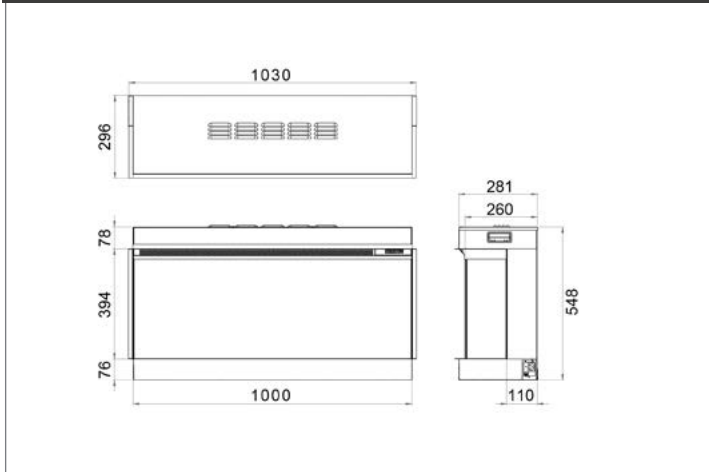

Alle modellen worden geleverd met afstandsbediening

Front, Panorama, Hoek iX serie

PRODUCTAFMETINGEN

Trimline iX18

Trimline iX15

Trimline iX13

Trimline iX10

Alle afmetingen zijn in millimeters.

Front, Panorama, Hoek model

PRODUCTAFMETINGEN

Alle afmetingen zijn in millimeters.

Front, Panorama, Hoek model

PRODUCTAFMETINGEN

Trimline 150E Solus

Trimline 130E Solus

Trimline 100E Solus

Trimline 80E Solus

Trimline 75E Solus

Alle afmetingen zijn in millimeters.

Vrijstaande haarden

PRODUCTAFMETINGEN

Trimline 60E Insert

Logstore kachels

Trimline Bassington