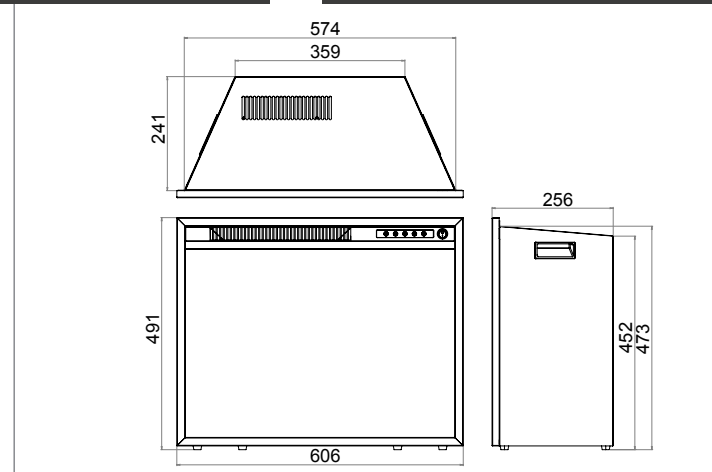

Alle modellen worden geleverd met afstandsbediening

Front, Panorama, Hoek iX serie

PRODUCTAFMETINGEN

Trimline iX18

Trimline iX15

Trimline iX13

Trimline iX10

Alle afmetingen zijn in millimeters.

Front, Panorama, Hoek model

PRODUCTAFMETINGEN

Alle afmetingen zijn in millimeters.

Front, Panorama, Hoek model

PRODUCTAFMETINGEN

Trimline 150E Solus

Trimline 130E Solus

Trimline 100E Solus

Trimline 80E Solus

Trimline 75E Solus

Alle afmetingen zijn in millimeters.

Vrijstaande haarden

PRODUCTAFMETINGEN

Trimline 60E Insert

Logstore kachels

Trimline Bassington