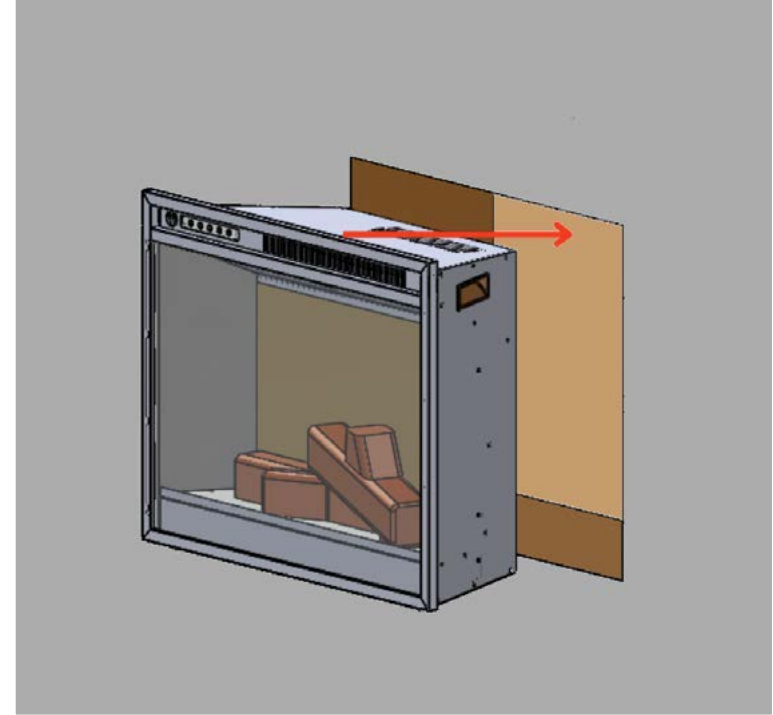

Trimline 60E Insert

De Trimline 60E inzethaard is de ideale oplossing om uw bestaande open haard om te vormen tot een moderne, efficiënte verwarmingsbron. Deze elektrische inzethaard is ontworpen voor moeiteloze installatie en past naadloos in de meeste traditionele open haarden. Hij beschikt over een realistisch vlameffect, met instelbare helderheid en kleurinstellingen, en biedt de gezellige sfeer van een echt vuur.

De Trimline 60E inzethaard is voorzien van een intuïtieve afstandsbediening, waarmee u eenvoudig vanuit uw luie stoel de warmte afgifte en het vlambeeld kunt instellen. Deze inzethaard, die perfect is om zowel de esthetische als functionele aspecten van uw huis te verbeteren, combineert een eigentijdse stijl met functionaliteit en biedt een handig en milieuvriendelijk alternatief voor traditionele haarden.