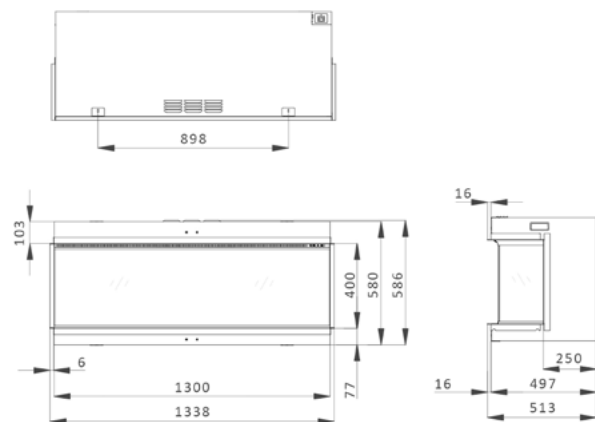

Alle modellen worden geleverd met afstandsbediening

Front, Panorama, Hoek iX serie

PRODUCTAFMETINGEN

Trimline iX18

Trimline iX15

Trimline iX13

Trimline iX10

Alle afmetingen zijn in millimeters.

Front, Panorama, Hoek model

PRODUCTAFMETINGEN

Alle afmetingen zijn in millimeters.

Front, Panorama, Hoek model

PRODUCTAFMETINGEN

Trimline 150E Solus

Trimline 130E Solus

Trimline 100E Solus

Trimline 80E Solus

Trimline 75E Solus

Alle afmetingen zijn in millimeters.

Vrijstaande haarden

PRODUCTAFMETINGEN

Trimline 60E Insert

Logstore kachels

Trimline Bassington