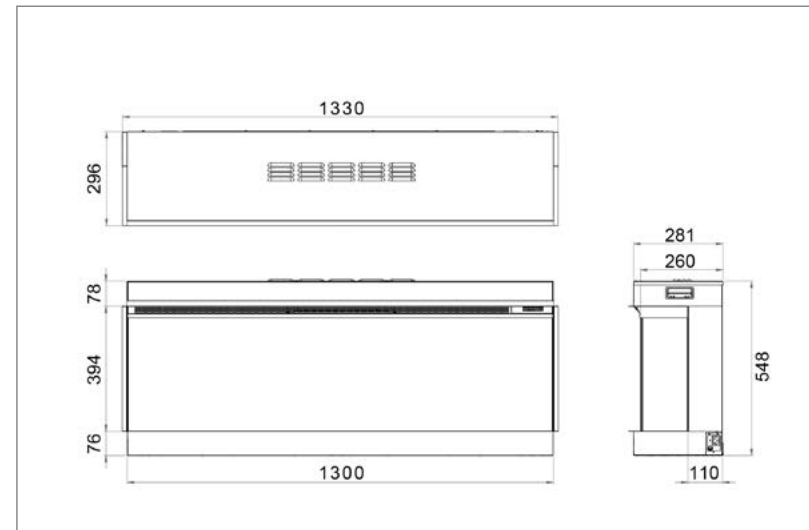

Alle modellen worden geleverd met afstandsbediening

Front, Panorama, Hoek iX serie

PRODUCTAFMETINGEN

Trimline iX18

Trimline iX15

Trimline iX13

Trimline iX10

Alle afmetingen zijn in millimeters.

Front, Panorama, Hoek model

PRODUCTAFMETINGEN

Alle afmetingen zijn in millimeters.

Front, Panorama, Hoek model

PRODUCTAFMETINGEN

Trimline 150E Solus

Trimline 130E Solus

Trimline 100E Solus