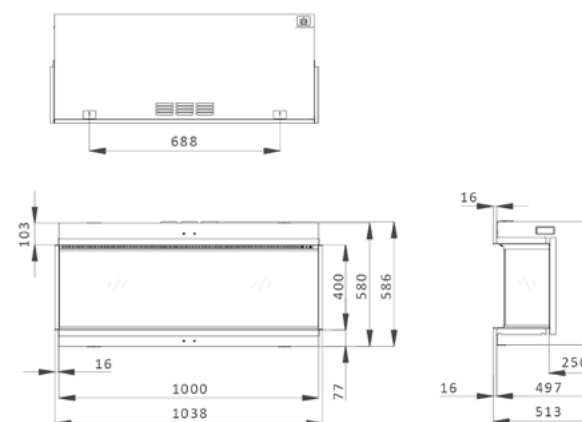

Alle modellen worden geleverd met afstandsbediening

Front, Panorama, Hoek iX serie

PRODUCTAFMETINGEN

Trimline iX18

Trimline iX15

Trimline iX13

Trimline iX10

Alle afmetingen zijn in millimeters.

Front, Panorama, Hoek model

PRODUCTAFMETINGEN

Alle afmetingen zijn in millimeters.

Front, Panorama, Hoek model

PRODUCTAFMETINGEN

Trimline 150E Solus

Trimline 130E Solus

Trimline 100E Solus

Trimline 80E Solus

Trimline 75E Solus

Alle afmetingen zijn in millimeters.

Vrijstaande haarden

PRODUCTAFMETINGEN

Trimline 60E Insert

Logstore kachels

Trimline Bassington