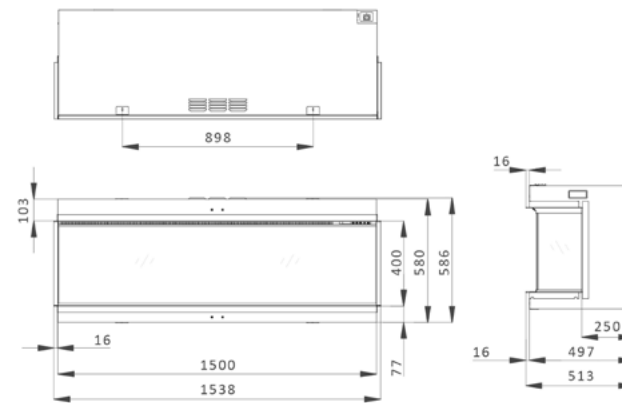

Alle modellen worden geleverd met afstandsbediening

Front, Panorama, Hoek iX serie

PRODUCTAFMETINGEN

Trimline iX18

Trimline iX15

Trimline iX13

Trimline iX10

Alle afmetingen zijn in millimeters.

Front, Panorama, Hoek model

PRODUCTAFMETINGEN

Alle afmetingen zijn in millimeters.

Front, Panorama, Hoek model

PRODUCTAFMETINGEN

Trimline 150E Solus

Trimline 130E Solus

Trimline 100E Solus

Trimline 80E Solus

Trimline 75E Solus

Alle afmetingen zijn in millimeters.

Vrijstaande haarden

PRODUCTAFMETINGEN

Trimline 60E Insert

Logstore kachels

Trimline Bassington