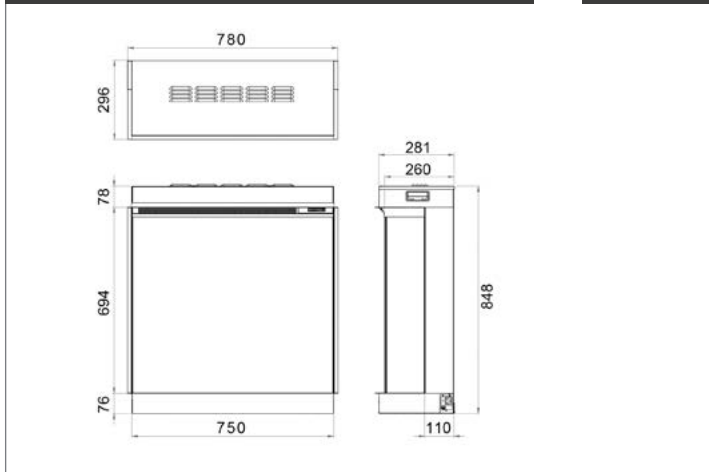

Alle modellen worden geleverd met afstandsbediening

Front, Panorama, Hoek iX serie

PRODUCTAFMETINGEN

Trimline iX18

Trimline iX15

Trimline iX13

Trimline iX10

Alle afmetingen zijn in millimeters.

Front, Panorama, Hoek model

PRODUCTAFMETINGEN

Alle afmetingen zijn in millimeters.

Front, Panorama, Hoek model

PRODUCTAFMETINGEN

Trimline 150E Solus

Trimline 130E Solus

Trimline 100E Solus

Trimline 80E Solus

Trimline 75E Solus

Alle afmetingen zijn in millimeters.

Vrijstaande haarden

PRODUCTAFMETINGEN

Trimline 60E Insert

Logstore kachels

Trimline Bassington