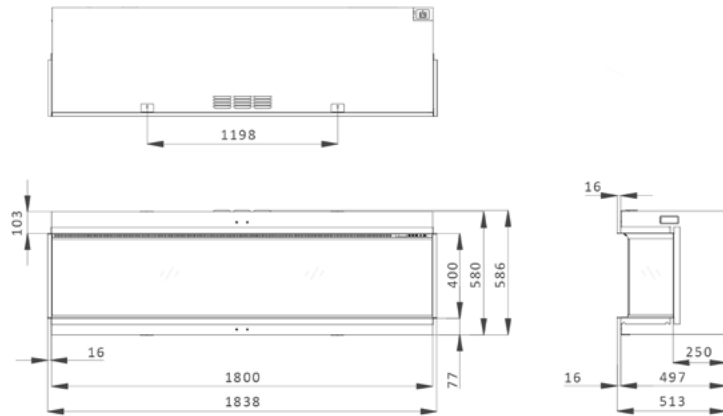

Alle modellen worden geleverd met afstandsbediening

Front, Panorama, Hoek iX serie

PRODUCTAFMETINGEN

Trimline iX18

Trimline iX15

Trimline iX13

Trimline iX10

Alle afmetingen zijn in millimeters.