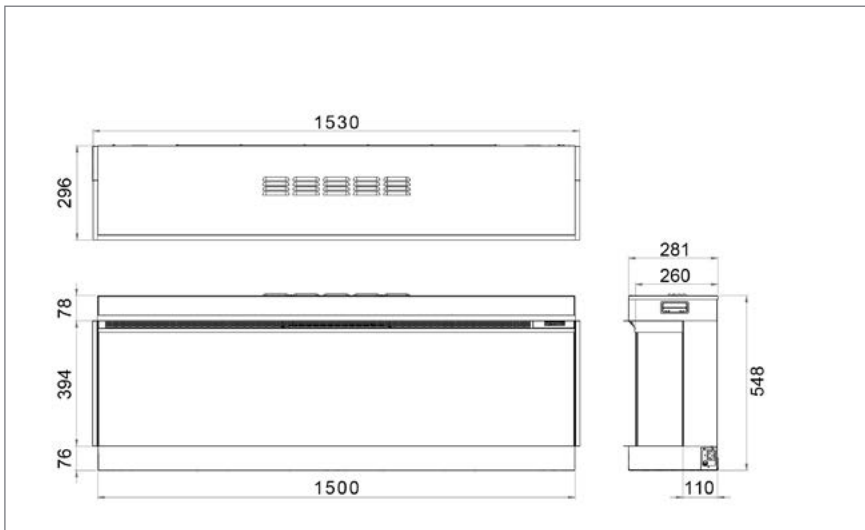

Alle modellen worden geleverd met afstandsbediening

Front, Panorama, Hoek iX serie

PRODUCTAFMETINGEN

Trimline iX18

Trimline iX15

Trimline iX13

Trimline iX10

Alle afmetingen zijn in millimeters.

Front, Panorama, Hoek model

PRODUCTAFMETINGEN

Alle afmetingen zijn in millimeters.

Front, Panorama, Hoek model

PRODUCTAFMETINGEN

Trimline 150E Solus

Trimline 130E Solus

Trimline 100E Solus